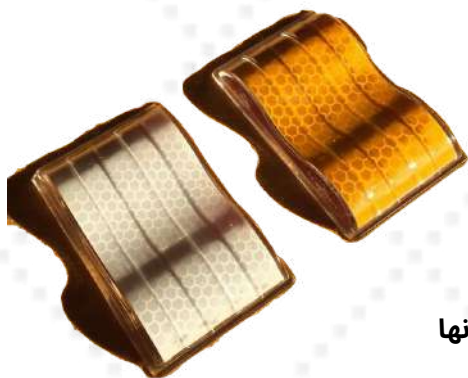

هشدار دهنده جدولی

• ابعاد : 8/5*5/5*1

دارای شبرنگ پریزماتیک ۱۰ ساله - ORAFOL آلمان

قابل نصب با چسب ترافیکی بر روی جدولهای بتنی خیابانها