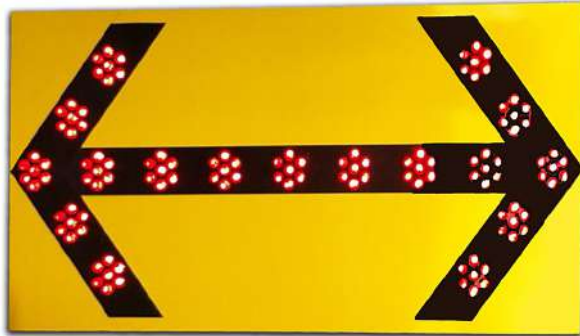

تابلو LED فلش

(برقی و سولار)

- ابعاد : 120*60
- جنس بدنه: فلز