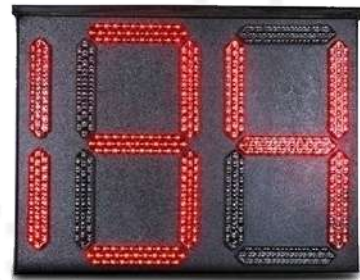

معکوس شمار ترافیکی

جنس بدنه :

فلزی با پوشش رنگ الکترواستاتیک

- تعداد LED : 960

با زاویه دید 30 درجه