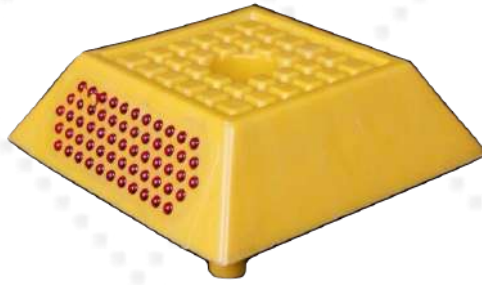

## گل میخ رفلکتوردار

- ابعاد : 15/5\*12\*3/5
- جنس بدنه : ABS
- متعلقات : بازتابنده پلی کربنات
- تعداد پیچ : 2

## گل میخ بیضی

- جنس بدنه : پلی پروپیلن pp
- متعلقات : شبرنگ EGP
- تعداد پیچ : 2

## گل میخ مربع

- ابعاد :  $15*15*3/5$
- جنس بدنه : PE , PP
- جنس نگین :
- شیشه ای ، پلی کربنات

## گل میخ سولار

- ارتفاع : 2
- جنس بدنه : آلومینیوم
- با نگین یک طرفه و دو طرفه
- استفاده از شارژ ذخیره شده تا 120 ساعت
- شیشه مقاوم پلی کربنات