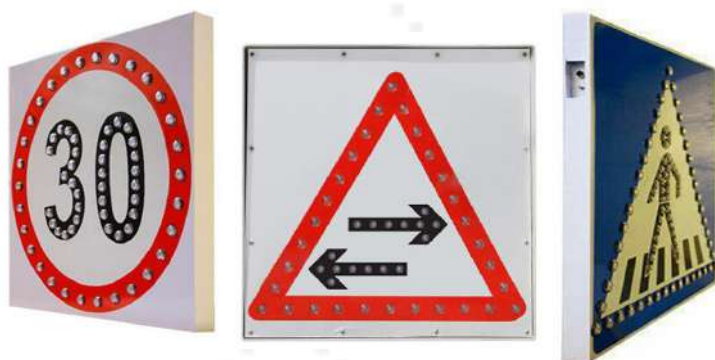

## دستگاه کنترل ترافیک

(فرماندهی تقاطع)

- ریموت با برد 10 متر
- دارای چهار زمان مختلف و پری تایم و فیکس تایم
- تعیین پنج بازه زمانی مختلف جهت کنترل کامل ترافیک در طول روز
- دارای حافظه جهت زمانبندی و کنترل ترافیک در طول ایام هفته

## تابلو های محدود کننده

هوشمند (برقی و سولار)

- ابعاد : 100\*100 و 160\*130
- جنس بدنه : فلز
- دارای حافظه برای شرایط خاص
- امکان ارتباط با تابلو از طریق SMS ، GPRS ، DATA CALL و ..