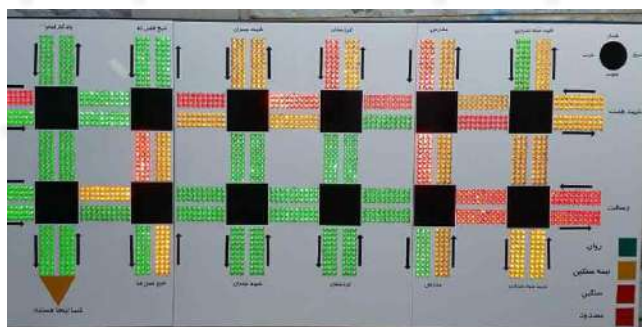

## تابلو های محدود کننده

هوشمند (برقی و سولار)

- ابعاد : 100\*100 و 160\*130
- جنس بدنه : فلز
- دارای حافظه برای شرایط خاص
- امکان ارتباط با تابلو از طریق SMS ، GPRS ، DATA CALL و ..

## تابلو های LED

(برقی و سولار)

- ابعاد : 60\*60 و 75\*75
- جنس بدنه : فلز یا پلی کربنات

## تابلو های هوشمند گرافیکی (GVSL)

- دارای حافظه برای شرایط خاص
- امکان ارسال هرگونه متن ، تصویر و انیمیشن
- امکان ارتباط با تابلو از طریق SMS ، GPRS ، DATA CALL و ..

## لاین کنترل

- نمایش دو علامت در یک تابلو
- قابل استفاده در ورودی تونل ها ، پارکینگ ها ، عوارضی ها و ..