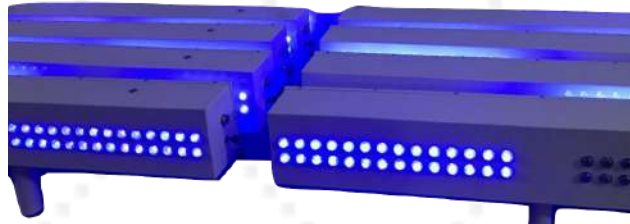

نشانگر پلیس مجازی

(برقی و سولار)

- درجه حفاظت IP68
- بیش از 10 افکت
- یک طرفه و دو طرفه