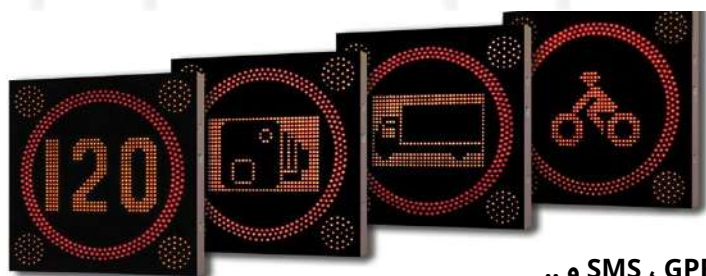

## چراغ LED ترافیکی

سولار (شبانه و شبانه روزی)

- جنس بدنه : پلی کربنات
- تعداد LED : 130

با طول عمر بیش از 150/000 ساعت

## معکوس شمار ترافیکی

جنس بدنه :

فلزی با پوشش رنگ الکترواستاتیک

- تعداد LED : 960

با زاویه دید 30 درجه

## دستگاه کنترل ترافیک

(فرماندهی تقاطع)

- ریموت با برد 10 متر
- دارای چهار زمان مختلف و پری تایم و فیکس تایم
- تعیین پنج بازه زمانی مختلف جهت کنترل کامل ترافیک در طول روز
- دارای حافظه جهت زمانبندی و کنترل ترافیک در طول ایام هفته